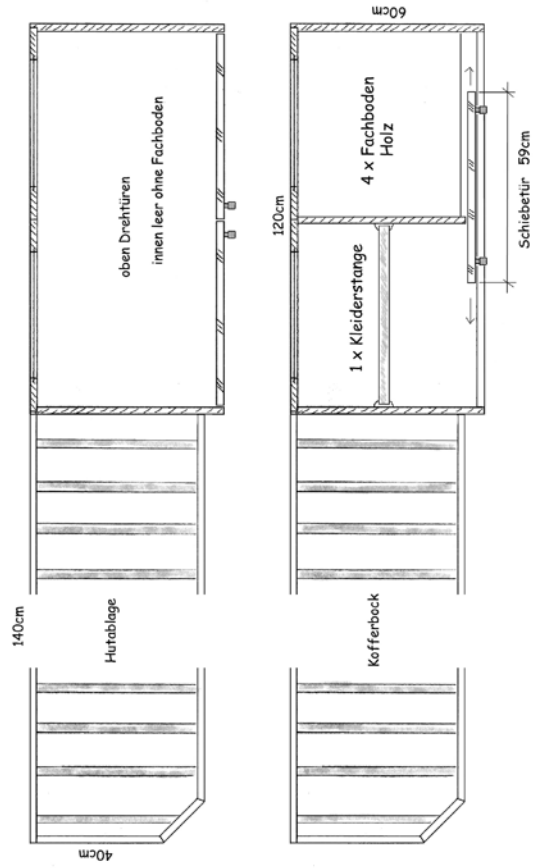

Planungsbeispiel

1 Nachttische IGEHO

Sumpfeiche natur gebürstet mit Glasablage

Planungsbeispiel

IGEHO **5**

Schiebetürschrank spez. gem Skizze
 Sumpfeiche natur gebürstet

Oben 2 Drehtüren unten 1 Schiebetür
 Spiegel auf Türe aufgeklebt
 Rückwand gestemt

Links angeschlagen 1x Garderobe,
 1x Kofferbock

Grundriss Schiebetürschrank

Schrank Campo mit Schreibtisch und Kofferbock

IGEHO

6

Sumpfeiche natur gebürstet
Schutzleisten Nussbaum

Planungsbeispiel

Schrank Campo 2-türig mit Hotel-Inneneinteilung
Sumpfeiche gebürstet natur, Türen Stirnholz, Beschläge vernickelt