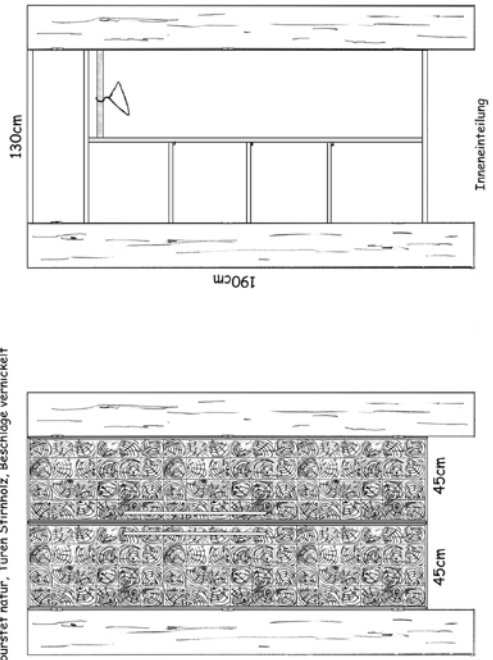

Planungsbeispiel

1 Nachttische IGEHO

Sumpfeiche natur gebürstet mit Glasablage

Planungsbeispiel

IGEHO **5**

Schiebetürschrank spez. gem Skizze
 Sumpfeiche natur gebürstet

Oben 2 Drehtüren unten 1 Schiebetür
 Spiegel auf Türe aufgeklebt
 Rückwand gestemt

Links angeschlagen 1x Garderobe,
 1x Kofferbock

Grundriss Schiebetürschrank

Schrank Campo mit Schreibtisch und Kofferbock

IGEHO

6

Sumpfeiche natur gebürstet
Schutzleisten Nussbaum

Planungsbeispiel

Schrank Campo 2-türig mit Hotel-Inneneinteilung
Sumpfeiche gebürstet natur, Türen Stirnholz, Beschläge vernickelt

Garderobe Planungsbeispiel IGEHO

- 11 Spanplatte beschichtet, Holzimitation
- 12 Sumpfeiche natur gebürstet gem Skizzen
Spiegel aufgeklebt
Eisenbügel und Haken vernickelt