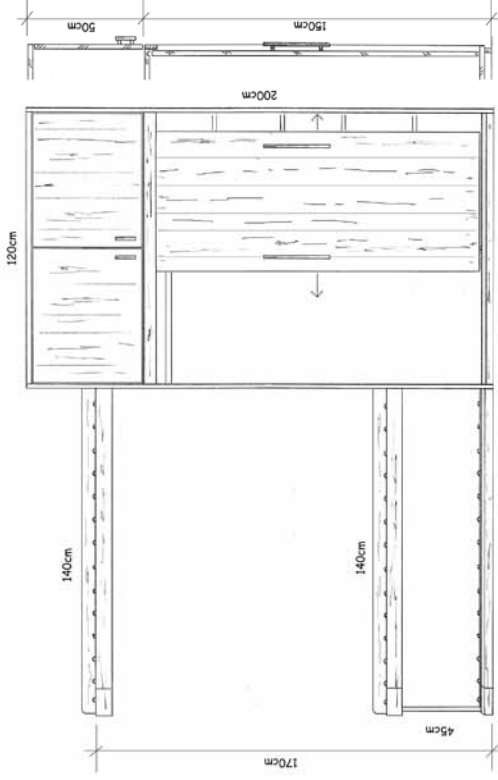

Planungsbeispiel

1 Nachttische IGEHO

Sumpfeiche natur gebürstet mit Glasablage

Planungsbeispiel

IGEHO **5**

Schiebetürschrank spez. gem Skizze
 Sumpfeiche natur gebürstet

Oben 2 Drehtüren unten 1 Schiebetür
 Spiegel auf Türe aufgeklebt
 Rückwand gestemt

Links angeschlagen 1x Garderobe,
 1x Kofferbock

Grundriss Schiebetürschrank

Schrank Campo mit Schreibtisch und Kofferbock

IGEHO

6

Sumpfeiche natur gebürstet
Schutzleisten Nussbaum

Planungsbeispiel

Schrank Campo 2-türig mit Hotel-Inneneinteilung
Sumpfeiche gebürstet natur, Türen Stirnholz, Beschläge vernickelt

Garderobe Planungsbeispiel IGEHO

- 11 Spanplatte beschichtet, Holzimitation
- 12 Sumpfeiche natur gebürstet gem Skizzen
Spiegel aufgeklebt
Eisenbügel und Haken vernickelt