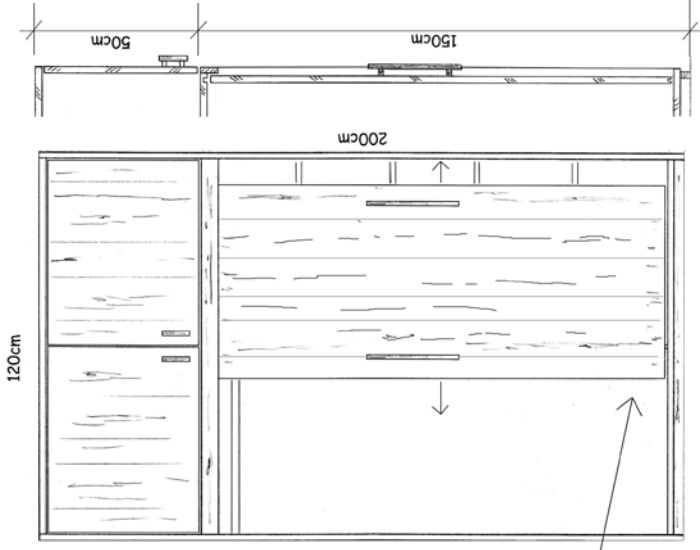

Planungsbeispiel

1 Nachttische IGEHO

Sumpfeiche natur gebürstet mit Glasablage

Planungsbeispiel

IGEHO **5**

Schiebetürschrank spez. gem Skizze
 Sumpfeiche natur gebürstet

Oben 2 Drehtüren unten 1 Schiebetür
 Spiegel auf Türe aufgeklebt
 Rückwand gestemt

Links angeschlagen 1x Garderobe,
 1x Kofferbock

Grundriss Schiebetürschrank

Schrank Campo mit Schreibtisch und Kofferbock

IGEHO

6

Sumpfeiche natur gebürstet
Schutzleisten Nussbaum

Planungsbeispiel

Schrank Campo 2-türig mit Hotel-Inneneinteilung
Sumpfeiche gebürstet natur, Türen Stirnholz, Beschläge vernickelt

Garderobe Planungsbeispiel IGEHO

- 11 Spanplatte beschichtet, Holzimitation
- 12 Sumpfeiche natur gebürstet gem Skizzen
Spiegel aufgeklebt
Eisenbügel und Haken vernickelt