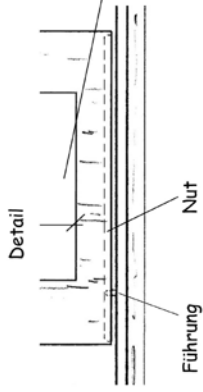

Planungsbeispiel

1 Nachttische IGEHO

Sumpfeiche natur gebürstet mit Glasablage

Planungsbeispiel

IGEHO **5**

Schiebetürschrank spez. gem Skizze
 Sumpfeiche natur gebürstet

Oben 2 Drehtüren unten 1 Schiebetür
 Spiegel auf Türe aufgeklebt
 Rückwand gestemt

Links angeschlagen 1x Garderobe,
 1x Kofferbock

Grundriss Schiebetürschrank

Schrank Campo mit Schreibtisch und Kofferbock

IGEHO

6

Sumpfeiche natur gebürstet
Schutzleisten Nussbaum

Planungsbeispiel

Schrank Campo 2-türig mit Hotel-Inneneinteilung
Sumpfeiche gebürstet natur, Türen Stirnholz, Beschläge vernickelt