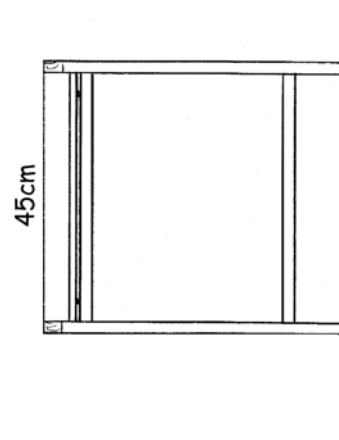

Planungsbeispiel

1 Nachttische IGEHO

Sumpfeiche natur gebürstet mit Glasablage

Planungsbeispiel

IGEHO **5**

Schiebetürschrank spez. gem Skizze
 Sumpfeiche natur gebürstet

Oben 2 Drehtüren unten 1 Schiebetür
 Spiegel auf Türe aufgeklebt
 Rückwand gestemt

Links angeschlagen 1x Garderobe,
 1x Kofferbock

Grundriss Schiebetürschrank

Schrank Campo mit Schreibtisch und Kofferbock

IGEHO

6

Sumpfeiche natur gebürstet
Schutzleisten Nussbaum

Planungsbeispiel

Schrank Campo 2-türig mit Hotel-Inneneinteilung
Sumpfeiche gebürstet natur, Türen Stirnholz, Beschläge vernickelt