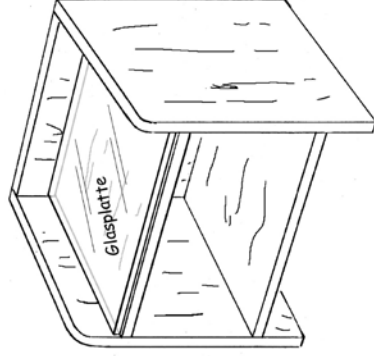

Planungsbeispiel

1 Nachttische IGEHO

Sumpfeiche natur gebürstet mit Glasablage

Planungsbeispiel

IGEHO **5**

Schiebetürschrank spez. gem Skizze
 Sumpfeiche natur gebürstet

Oben 2 Drehtüren unten 1 Schiebetür
 Spiegel auf Türe aufgeklebt
 Rückwand gestemt

Links angeschlagen 1x Garderobe,
 1x Kofferbock

Grundriss Schiebetürschrank

Schrank Campo mit Schreibtisch und Kofferbock

IGEHO

6

Sumpfeiche natur gebürstet
Schutzleisten Nussbaum

Planungsbeispiel

Schrank Campo 2-türig mit Hotel-Inneneinteilung
Sumpfeiche gebürstet natur, Türen Stirnholz, Beschläge vernickelt