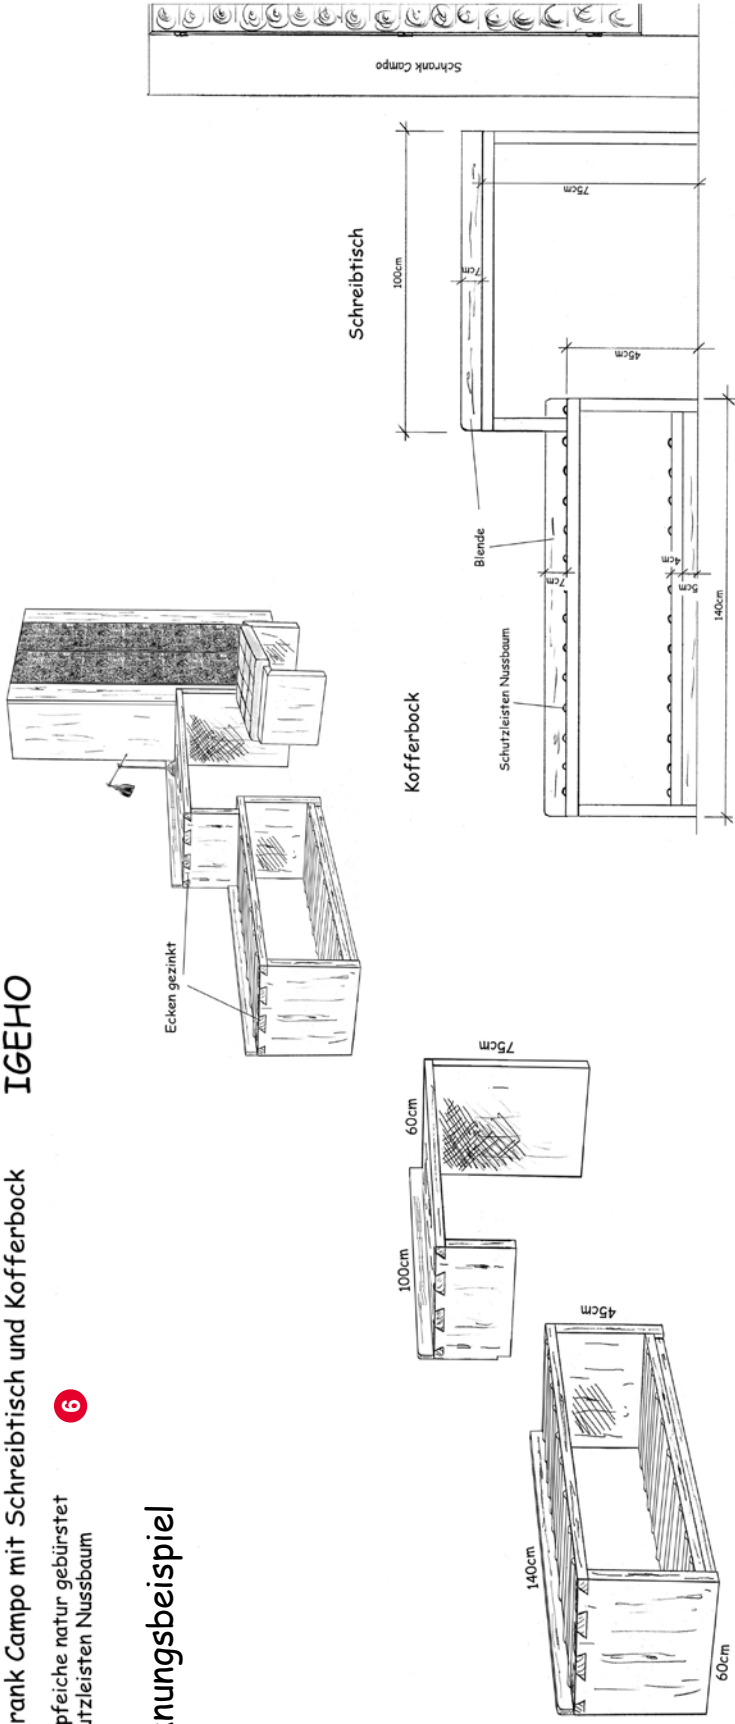

Planungsbeispiel

1 Nachttische IGEHO

Sumpfeiche natur gebürstet mit Glasablage

Planungsbeispiel

IGEHO **5**

Schiebetürschrank spez. gem Skizze
 Sumpfeiche natur gebürstet

Oben 2 Drehtüren unten 1 Schiebetür
 Spiegel auf Türe aufgeklebt
 Rückwand gestemt

Links angeschlagen 1x Garderobe,
 1x Kofferbock

Grundriss Schiebetürschrank

Schrank Campo mit Schreibtisch und Kofferbock

IGEHO

6

Sumpfeiche natur gebürstet
Schutzleisten Nussbaum

Planungsbeispiel

Schrank Campo 2-türig mit Hotel-Inneneinteilung
Sumpfeiche gebürstet natur, Türen Stirnholz, Beschläge vernickelt

Garderobe Planungsbeispiel IGEHO

- 11 Spanplatte beschichtet, Holzimitation
- 12 Sumpfeiche natur gebürstet gem Skizzen
Spiegel aufgeklebt
Eisenbügel und Haken vernickelt