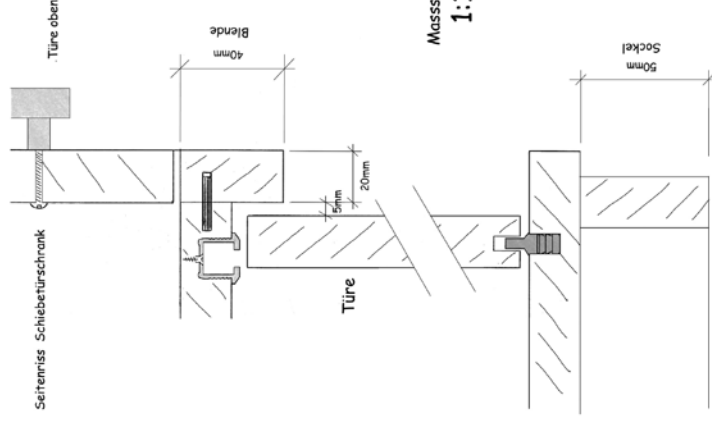

Planungsbeispiel

1 Nachttische IGEHO

Sumpfeiche natur gebürstet mit Glasablage

Planungsbeispiel

IGEHO **5**

Schiebetürschrank spez. gem Skizze
 Sumpfeiche natur gebürstet

Oben 2 Drehtüren unten 1 Schiebetür
 Spiegel auf Türe aufgeklebt
 Rückwand gestemt

Links angeschlagen 1x Garderobe,
 1x Kofferbock

Grundriss Schiebetürschrank

Schrank Campo mit Schreibtisch und Kofferbock

IGEHO

6

Sumpfeiche natur gebürstet
Schutzleisten Nussbaum

Planungsbeispiel

Schrank Campo 2-türig mit Hotel-Inneneinteilung
Sumpfeiche gebürstet natur, Türen Stirnholz, Beschläge vernickelt