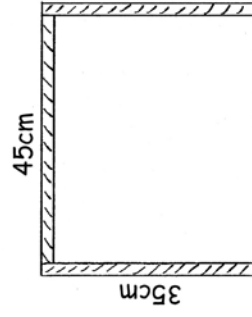

Planungsbeispiel

1 Nachttische IGEHO

Sumpfeiche natur gebürstet mit Glasablage

Planungsbeispiel

IGEHO **5**

Schiebetürschrank spez. gem Skizze
 Sumpfeiche natur gebürstet

Oben 2 Drehtüren unten 1 Schiebetür
 Spiegel auf Türe aufgeklebt
 Rückwand gestemt

Links angeschlagen 1x Garderobe,
 1x Kofferbock

Grundriss Schiebetürschrank

Schrank Campo mit Schreibtisch und Kofferbock

IGEHO

6

Sumpfeiche natur gebürstet
Schutzleisten Nussbaum

Planungsbeispiel

Schrank Campo 2-türig mit Hotel-Inneneinteilung
Sumpfeiche gebürstet natur, Türen Stirnholz, Beschläge vernickelt