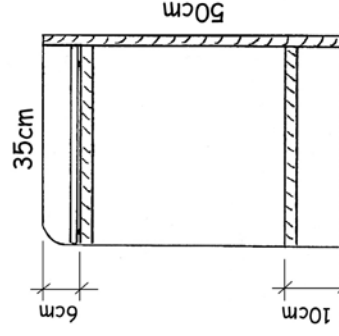

Planungsbeispiel

1 Nachttische IGEHO

Sumpfeiche natur gebürstet mit Glasablage

Planungsbeispiel

IGEHO **5**

Schiebetürschrank spez. gem Skizze
 Sumpfeiche natur gebürstet

Oben 2 Drehtüren unten 1 Schiebetür
 Spiegel auf Türe aufgeklebt
 Rückwand gestemt

Links angeschlagen 1x Garderobe,
 1x Kofferbock

Grundriss Schiebetürschrank

Schrank Campo mit Schreibtisch und Kofferbock

IGEHO

6

Sumpfeiche natur gebürstet
Schutzleisten Nussbaum

Planungsbeispiel

Schrank Campo 2-türig mit Hotel-Inneneinteilung
Sumpfeiche gebürstet natur, Türen Stirnholz, Beschläge vernickelt