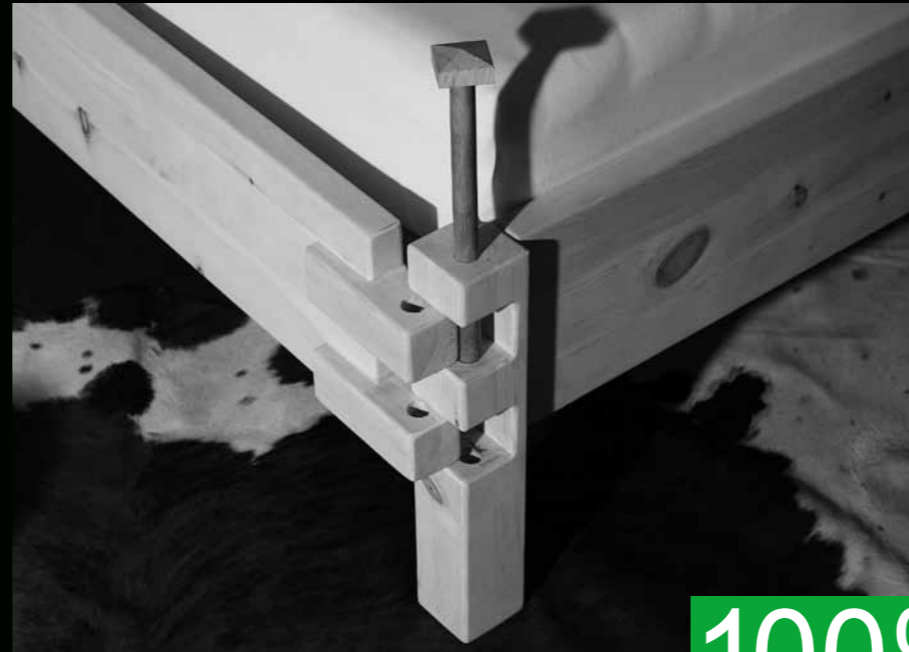

7 Bett Montebello

100% METALL
FREI

MONTAGE OHNE
WERKZEUG

Stehlampe Montana
12-30R

Nachttischlampe
12-40

Nachttisch Fox
35-3012-NT

Bett Montebello
36-5066
Sumpfeiche und Nussbaum

Nachttisch
36-5066-NT

**100% METALL
FREI**

**MONTAGE OHNE
WERKZEUG**

Kerzenständer
79-14200

Nachttischlampe
12-40

Bett Montebello
36-5066
Arve (Zirbe)

Nachttisch
36-5066-NT

Kerzenständer
79-14200

Nachttischlampe
12-40