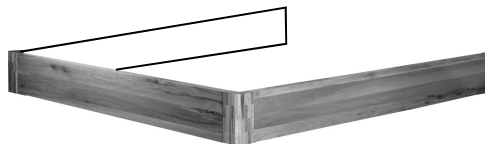

Fortsetzung siehe nächste Seite →

Komplettes Bett mit Kopfteil Vela

- inklusive
- Bett-Rahmen in Holz oder Stoff
 - Bett-Ecken nach Auswahl Holz oder Stoff
 - Füsse oder Podest nach Auswahl

SPV-VE-16/18-

Komplettes Bett mit Kopfteil Cielo

- inklusive
- Bett-Rahmen in Holz oder Leder
 - Bett-Ecken nach Auswahl Holz oder Leder
 - Füsse oder Podest nach Auswahl

SPV-CI-16/18-

Anilin-Leder
Kontrastnaht
gepolstert

-WS
-DB
-BR
-CR
-DG
-GR
-RT

schwarz
dunkelbraun
braun
creme
dunkelgrau
grau
rot

160 oder 180 x 200 cm

5'620.--

andere Bettmasse auf Wunsch möglich

Holzrahmen

nur möglich bei Kopfteil Terra und Cielo

SPV-H-16/18-1/10/12

Bett-Rahmen - siehe nächste Seite →

Bett-Rahmen

aus Massivholz

SPV-16/1820-1/10/12

Holzarten 1/10/12 -

mit Stoff- oder Lederbezug

gepolstert

SPV-16/1820-