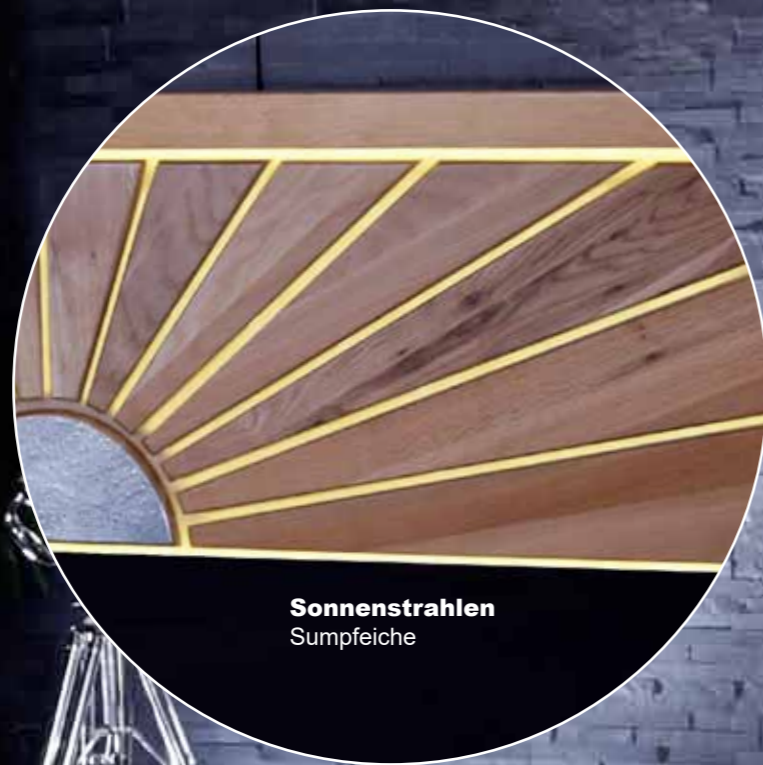

# 10 Bett Life

Januar 2021

**Schrank Life**  
60-101-M

aus Katalog Wohnen

**Sonnenstrahlen**  
Sumpfeiche

**Bett Life**  
Kopfteil mit Sonne und indirekter LED-Beleuchtung  
36-5105

Sumpfeiche

**Nachtisch  
ohne Schublade**  
36-5041

**Nachtischlampe**  
12-40

**Sonnenstrahlen**  
Eiche gebrannt

**Bett Life**  
Kopfteil mit Sonne und indirekter LED-Beleuchtung  
36-5105

**Sonnenstrahlen Eiche gebrannt**  
36-5105-SO

**Nachttisch  
mit Schublade**  
36-5040