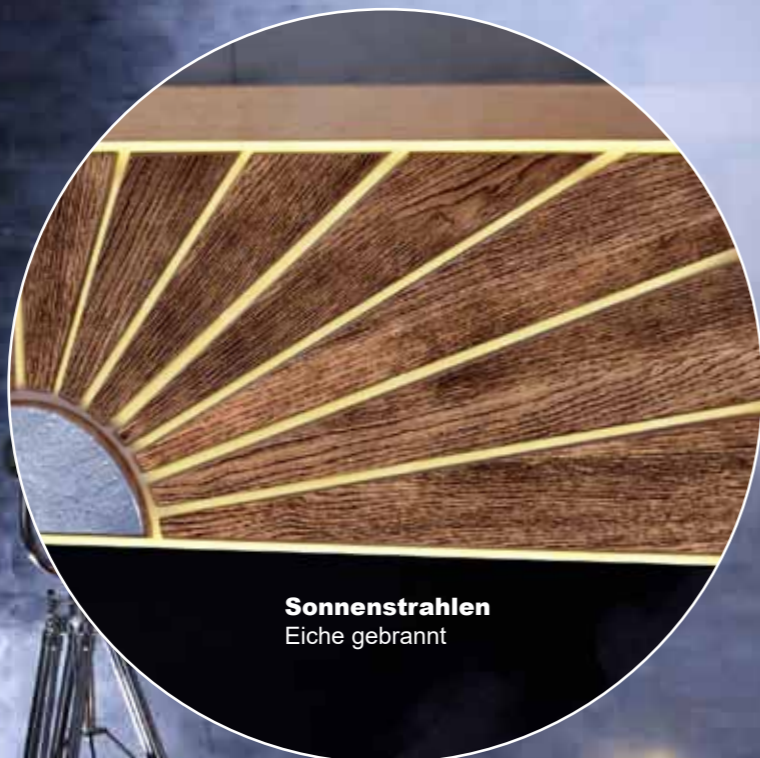

10 Bett Life

Januar 2021

Schrank Life
60-101-M

aus Katalog Wohnen

Sonnenstrahlen
Sumpfeiche

Bett Life
Kopfteil mit Sonne und indirekter LED-Beleuchtung
36-5105

Sumpfeiche

**Nachttisch
ohne Schublade**
36-5041

Nachttischlampe
12-40

Sonnenstrahlen
Eiche gebrannt

Bett Life
Kopfteil mit Sonne und indirekter LED-Beleuchtung
36-5105

Sonnenstrahlen Eiche gebrannt
36-5105-SO

**Nachttisch
mit Schublade**
36-5040

**Glasfachboden
mit Holzkante**
36-5040-GL