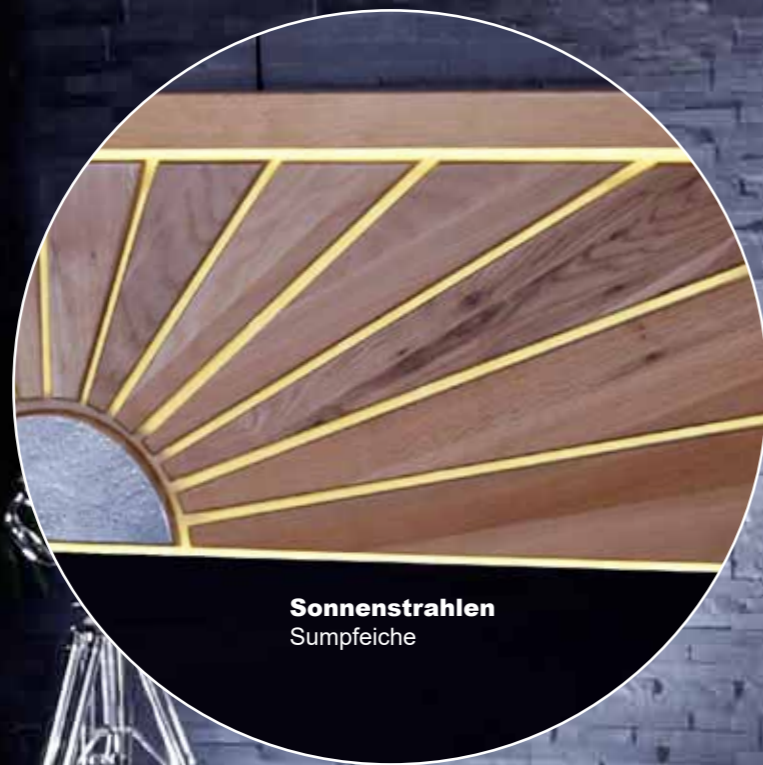

10 Bett Life

Januar 2021

Schrank Life
60-101-M

aus Katalog Wohnen

Sonnenstrahlen
Sumpfeiche

Bett Life
Kopfteil mit Sonne und indirekter LED-Beleuchtung
36-5105

Sumpfeiche

**Nachttisch
ohne Schublade**
36-5041

Nachttischlampe
12-40

Sonnenstrahlen
Eiche gebrannt

Bett Life
Kopfteil mit Sonne und indirekter LED-Beleuchtung
36-5105

Sonnenstrahlen Eiche gebrannt
36-5105-SO

**Nachttisch
mit Schublade**
36-5040

**Glasfachboden
mit Holzkante**
36-5040-GL