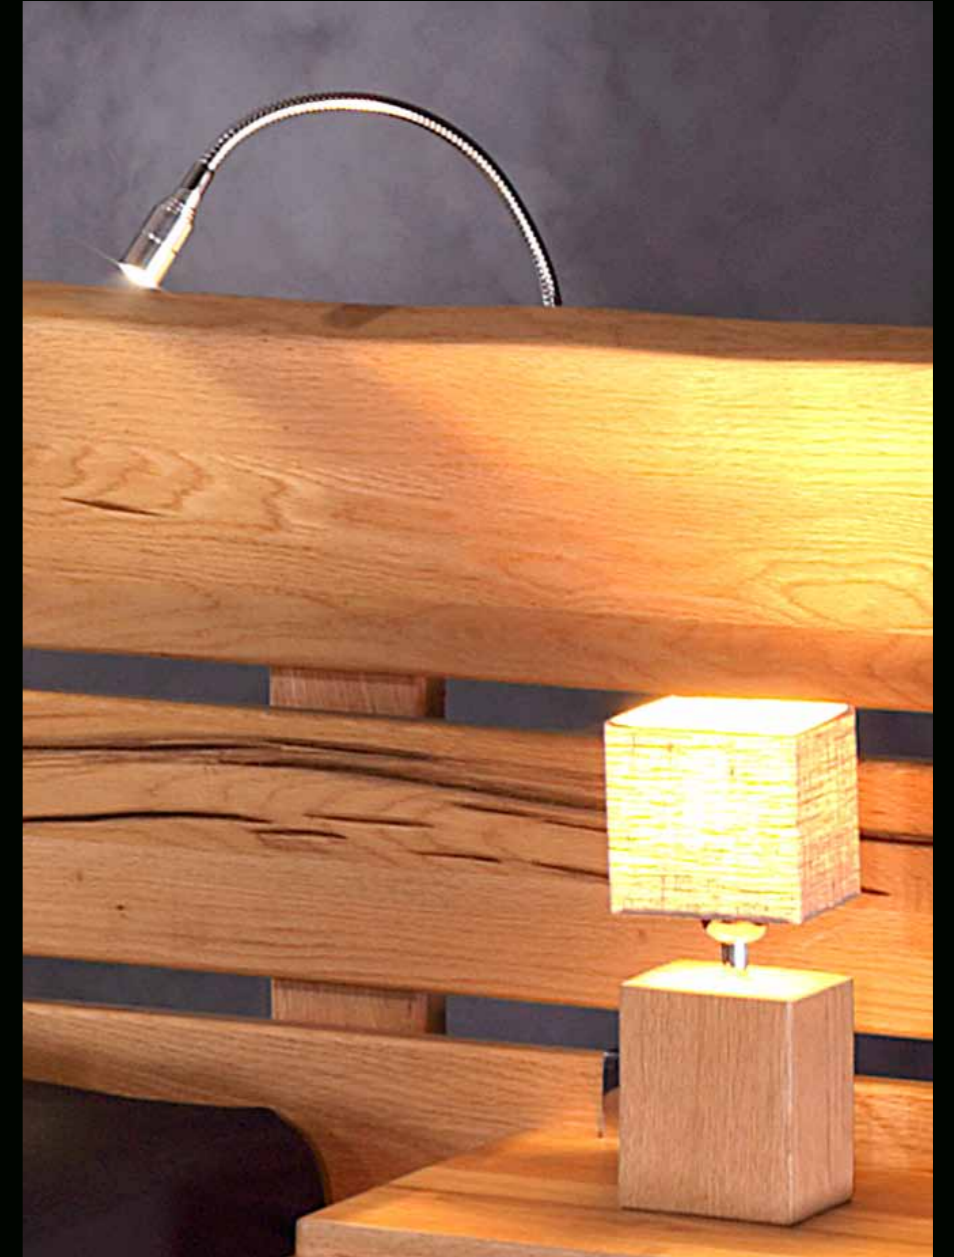

Leseleuchte
12-44

Nachttischlampe
12-40
Sumpfeiche