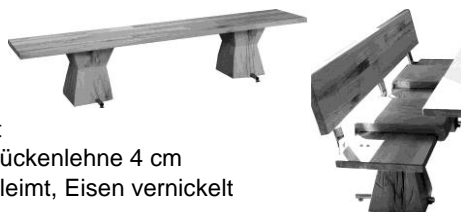

35-30-WKSU **Tischblatt Waldkante**

Aufpreis 355.--

35-3007-V **Ansteckplatte 45 cm**
Steckvorrichtung in Eisen schwarz patiniert

660.--

Bank Tronco Rückenlehne - Lederkissen

Fertigung: - Massivholz geölt
- Sitzfläche und Rückenlehne 4 cm
- Füße rissig, verleimt, Eisen vernickelt