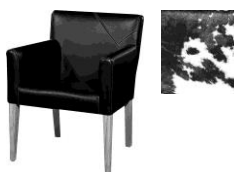

Armlehnstuhl

Eiche geölt

H 89 B 62 ST 47 SH 49/47 cm

Armlehnhöhe 70 cm

Textum <i>Bezug / Naht</i>	35-TL12-AT	anthrazit	anthrazit oder natur	485.--
	35-TL12-BS	braunschwarz	braunschwarz oder natur	
	35-TL12-BN	braun	braun oder natur	
	35-TL12-CRE	creme	natur	
Anilin-Leder <i>Bezug / Naht</i>	35-TL12-WE	weiss	weiss	810.--
	35-TL12-WS	schwarz	schwarz oder natur	
	35-TL12-DB	dunkelbraun	dunkelbraun oder natur	
	35-TL12-BR	braun	braun oder natur	
	35-TL12-CR	creme	natur	
	35-TL12-DG	dunkelgrau	dunkelgrau oder natur	
	35-TL12-GR	grau	grau oder natur	
	35-TL12-RT	rot	rot oder natur	
Nappa-Leder <i>Bezug / Naht</i>	35-TL12-NPSZ	schwarz	schwarz oder natur	1'090.--
	35-TL12-NPBN	braun	braun oder natur	
	35-TL12-NPBY	brandy	brandy oder natur	
	35-TL12-NPGB	graubraun	graubraun oder natur	
	35-TL12-NPBE	beige	natur	
Nacken-Leder <i>Bezug / Naht</i>	35-TL12-NCSZ	schwarz	schwarz oder natur	1'090.--
	35-TL12-NCBN	braun	braun oder natur	
	35-TL12-NCNN	naturbraun	naturbraun oder natur	
	35-TL12-NCBE	beige	natur	
Nubuk-Leder <i>Bezug / Naht</i>	35-TL12-NUA	antikbraun	braun oder natur	1'090.--
	35-TL12-NUC	creta	creta oder natur	
Kuhfell <i>Bezug / Naht</i>	35-TL12-FG	gefleckt	ohne sichtbare Naht	1'435.--