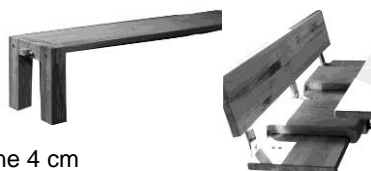

Lederkissen siehe Preisliste Seite 9

Balken-Tisch

Tischblatt: - geschroppt (Standard)
- geschliffen (auf Wunsch)

Fertigung: - Massivholz geölt
- Tischblatt 4 cm, armiert, Oberfläche 2-4 Schwalbenschwänze
- Füße rissig

Andere Masse: Sonder-Breiten und -Längen möglich

Ansteckplatte: nicht möglich

Sumpfeiche: Die über 100 Jahre gewachsenen Bäume haben die charakteristischen Risse und das lebendige Holzbild.
Risse sind absolut normal und Merkmale der Natur.

35-3045-SU **Sumpfeiche**

L x B cm	100
160	3'695.--
180	3'745.--
200	3'795.--
Standardmass 220	3'845.--
240	4'045.--
260	4'395.--

**Balken Bank
Rückenlehne - Lederkissen**

Fertigung: - Massivholz geölt
- Sitzfläche und Rückenlehne 4 cm
- Füße rissig, Eisen vernickelt