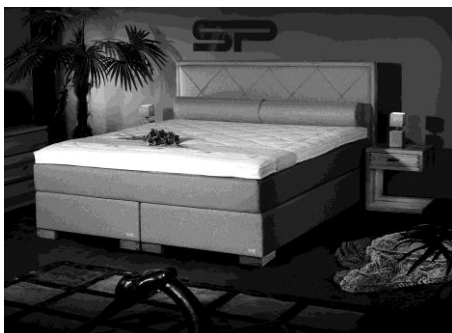

Seite 12 180 x 200 cm - Sumpfeiche

Kopfteil Rone	1'445.--
Füsse 8 cm	425.--
Box 27	1'520.--
9-Zonen-Matratze H2/H3	1'525.--
Topper Latex	780.--
Total	5'695.--

Total Bettrahmenhöhe 62 cm