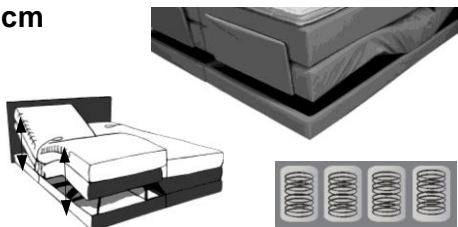

Motor-Box 29 cm

nicht möglich mit - **Podest 2 (16 cm)**
- **Matratze Härtegrad H4**

Empfehlung - Kopfteilerhöhung mitbestellen

maximale Gewichtsbelastung 120 kg

Kabellose Fernbedienung (IR)

1 Bedienung links und 1 Bedienung rechts

Fuss- und Kopfteil einzeln verstellbar

(500 Tonnen-Taschenfedern - Basis 100 x 200 cm)

SPV-1-MBOX-SYN

Syncronkabel für Motorboxen **55.--**

SPV-1-MBOX16- 20
21
22

160 x 200 cm **4'015.--**
2 Boxen B 80 cm 210 cm 4'420.--
220 cm 4'820.--

SPV-1-MBOX18- 20
21
22

180 x 200 cm **4'145.--**
2 Boxen B 90 cm 210 cm 4'560.--
220 cm 4'975.--

SPV-1-MBOX20- 20
21
22

200 x 200 cm **4'290.--**
2 Boxen B 100 cm 210 cm 4'720.--
220 cm 5'150.--

→ 90 / 100 / 120 / 140 cm auf Anfrage

4 Matratze, Topper und Kissen

9-Zonen-Matratze

★ nach Schweizer Qualitätsnorm hergestellt

Füllung: Härtegrad 2/3 mit 500 und Härtegrad 4 mit 1000 Tonnen-Taschenfedern aus vergütetem Stahl (Basis 100 x 200), Vliestaschen, Polyether-Weichschaum
Bezug: Polyesterstoff mit schmutz- und wasserabweisender Behandlung, waschbar bis 30 Grad (Die schmutz- und wasserabweisende Behandlung verschwindet durch das Waschen)

Topper Latex

★ nach Schweizer Qualitätsnorm hergestellt

Füllung: 20% Naturlatex und 80% synthetischer Latex
Bezug: Tencel, Polyester-Hohlfasern, Viskose, Reissverschluss, waschbar bis 60 Grad (Hülle im feuchten Zustand dehnen)

Visco

Füllung: Viscoelastischer Schaum
Bezug: Tencel, Polyester-Hohlfasern, Viskose, Reissverschluss, waschbar bis 60 Grad (Hülle im feuchten Zustand dehnen)

Supersoft

Füllung: Supersoft Schaum
Bezug: Polyester-Viskose-Jersey-Stoff (39% Polyester, 61% Viskose), Füllung Polyester Aircella, Reissverschluss, waschbar bis 60 Grad (Hülle im feuchten Zustand dehnen)