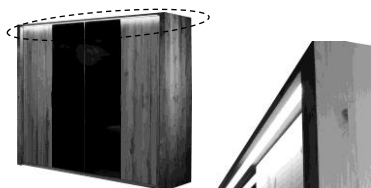

Aussenseiten

Massivholz - Vollmassiv, Multiplex mit Sägefurnier
oder
- Multiplex mit Lack
oder
- Vollmassiv, Multiplex mit Glas oder Spiege

LED-Beleuchtung in der Kranzleiste *inklusive*
(Schalter in der Aussenseite)