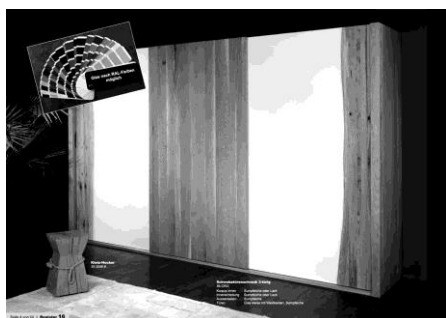

Seite 4

Schwebetürenschränk 3-türig

T 69 H 218 cm

Korpus innen

Sumpfeiche

B 313 11'160.--
B 355 12'065.--

Lack cremeweiss
seidengrau
nach RAL-Farbe

B 313 8'310.--
B 355 7'780.--
B 313 8'930.--
B 355 8'490.--

Aussenseiten

Sumpfeiche

Türen

Glas weiss mit Waldkante
Sumpfeiche

Inneneinteilung

Standard (pro Türe)
1 Fachboden und 1 Kleiderstange