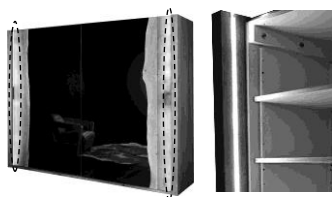

Höhenkürzung und/oder **Breitenkürzung** und/oder **Tiefenkürzung**

36-CRI-SO

Aufpreis **980.--**

Spezialmasse und Sonderanfertigungen

auf Anfrage

Schritt ②

Aussenseiten

Massivholz - Vollmassiv, Multiplex mit Sägefurnier
oder
- Multiplex mit Lack
oder
- Vollmassiv, Multiplex mit Glas oder Spiege