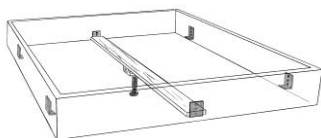

36-5093-16/18-1		Bett Lineo	1	3'690.--
		Kopfteil geteilt, mit echter Waldkante 160 oder 180 (168/188) x 200 (210) cm H 98 cm (Bettrahmenhöhe 45 cm) Komforthöhe (Einlegetiefe 21 cm) Schrägfuss kunsthandwerklich verleimt		

36-5093-B20		Sonder-Breite (Sonderanfertigung)	200 cm	530.--
36-5093-L21		Sonder-Länge (Sonderanfertigung)	210 cm	465.--
36-5093-L22			220 cm	485.--

36-5093-NTS-1		Nachttisch mit Schublade	1	395.--
		H 18 B 46 T 35 cm Griff Eisen schwarz patiniert (Standard) oder vernickelt		

36-5066-NT-1N		Nachttisch	2 Stk.	1	400.--
		Aufgesteckt, verschiebbar 44 x 35 cm			

→ **weitere passende Nachttische und Nachttischlampen siehe Register 18**

36-5093-EG	Applikationen in Eiche gebrannt	190.--
	Oberes Kopfteil-Brett Waldkante, Schrägfuss vorne und Schubladen-Fronten zu Nachttisch 36-5093-NTS-1	

36-LL-LED-18-1		LED-Lichtleiste (nur in Sumpfeiche geölt)	
36-LL-LED-16-1		Kopfteil-Hintergrundbeleuchtung mit Schalter	
		- bei Bettmass 180 x 200 (Leistenlänge 175x5x3 cm)	380.--
		- bei Bettmass 160 x 200 (Leistenlänge 155x5x3 cm)	380.--
		(lose mitgeliefert - nachrüstbar)	

Information
TRAVERSE:

- Längstraverse (1 Stk)
- Traversenfuss verstellbar (1 Stk)
- Eisenwinkel verstellbar (6 Stk)