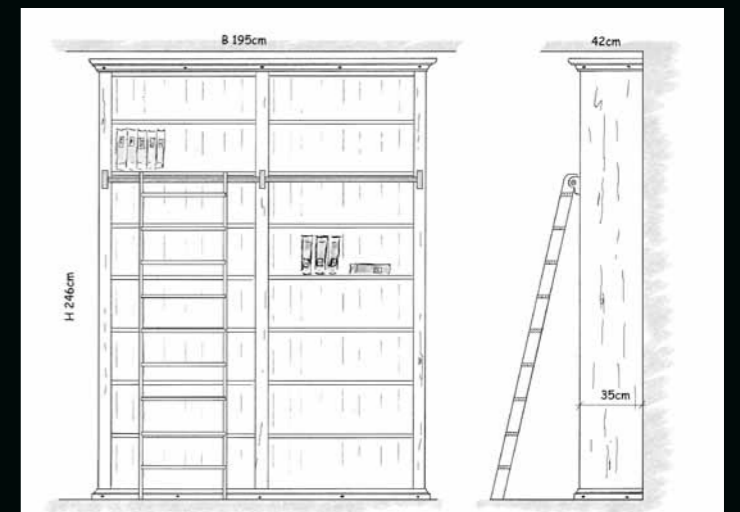

claudio.pelican@sprengermoebel.ch
0041 (0)81 254 90 29

Individuelle Innenausbauten

Individuelle Innenausbauten

**Individuelle
Innenausbauten**