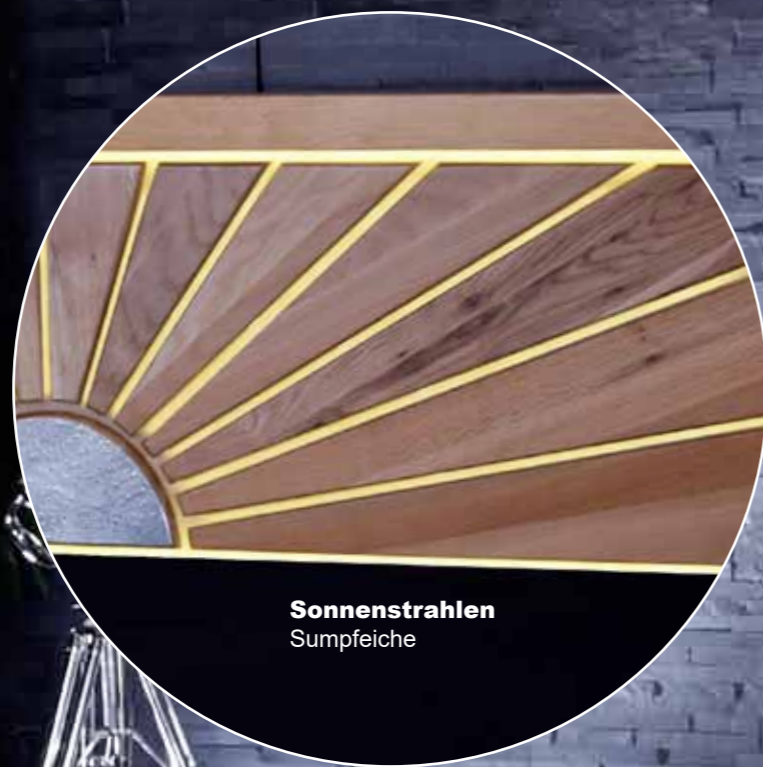

Ich bin ein Meisterwerk

10 Bett Life

August 2022

Schrank Life
60-101-M

aus Katalog Wohnen

Sonnenstrahlen
Sumpfeiche

Bett Life
Kopfteil mit Sonne und indirekter LED-Beleuchtung
36-5105

Sumpfeiche