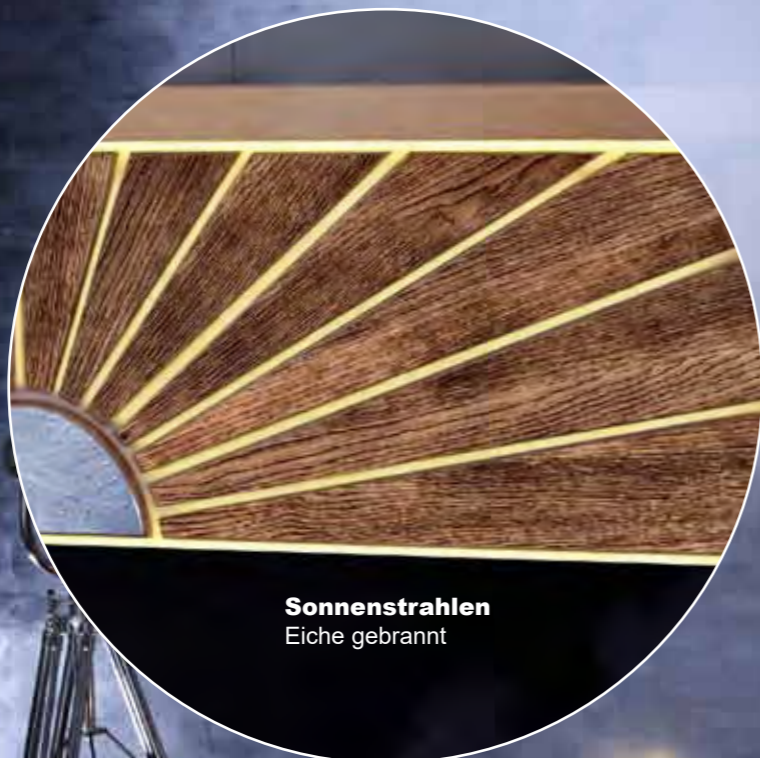

Sonnenstrahlen
Eiche gebrannt