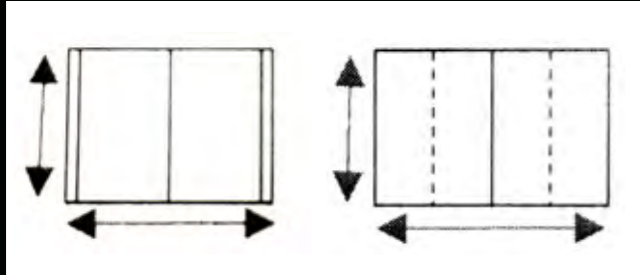

Sondermasse nach Kundenwunsch

Höhenkürzung und/oder Breitenkürzung und/oder Tiefenkürzung

siehe Preisliste