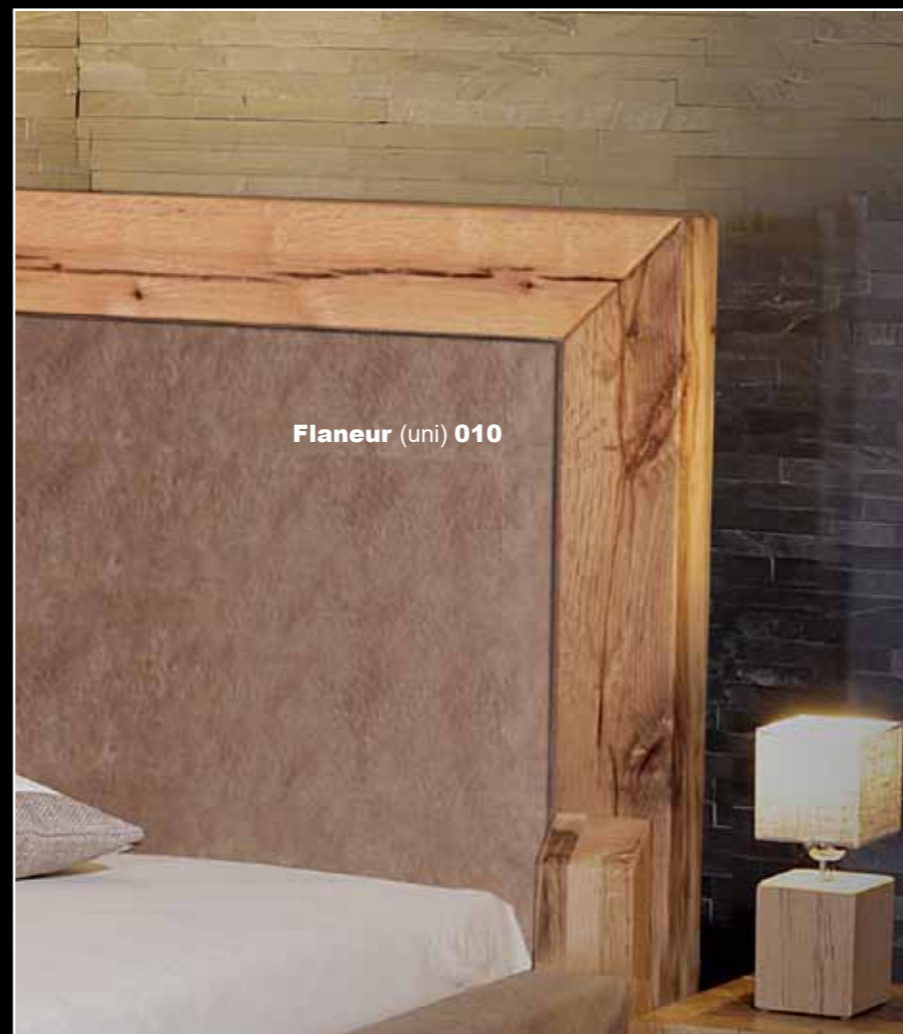

Variante **Kopfteil-Einsatz** bezogen mit:
STANDARD-Stoff **Flaneur (uni) 010**