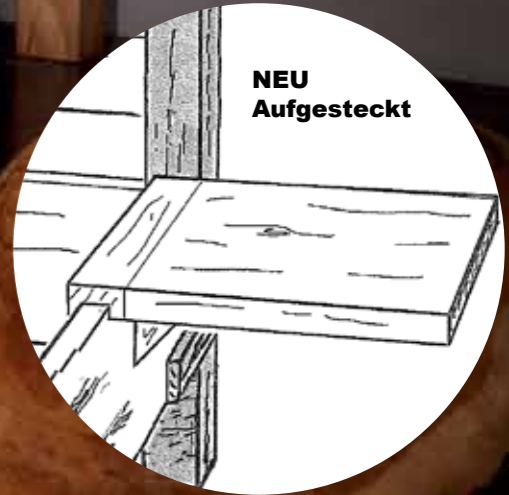

7 Bett Montebello

**100% METALL
FREI**

 **MONTAGE OHNE
WERKZEUG**

Stehlampe Montana
12-30R

Nachttischlampe
12-40

Nachttisch Fox
35-3012-NT

Bett Montebello
36-5066
Sumpfeiche und Nussbaum

Nachttisch
Aufgesteckt
36-5066-NT