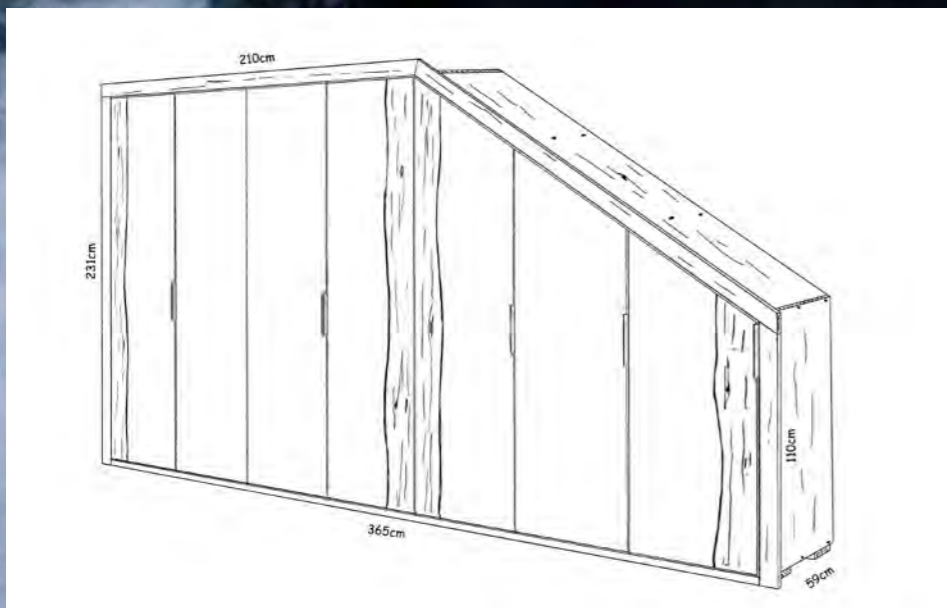

Sonderanfertigungen Schränke und Inneneinteilungen