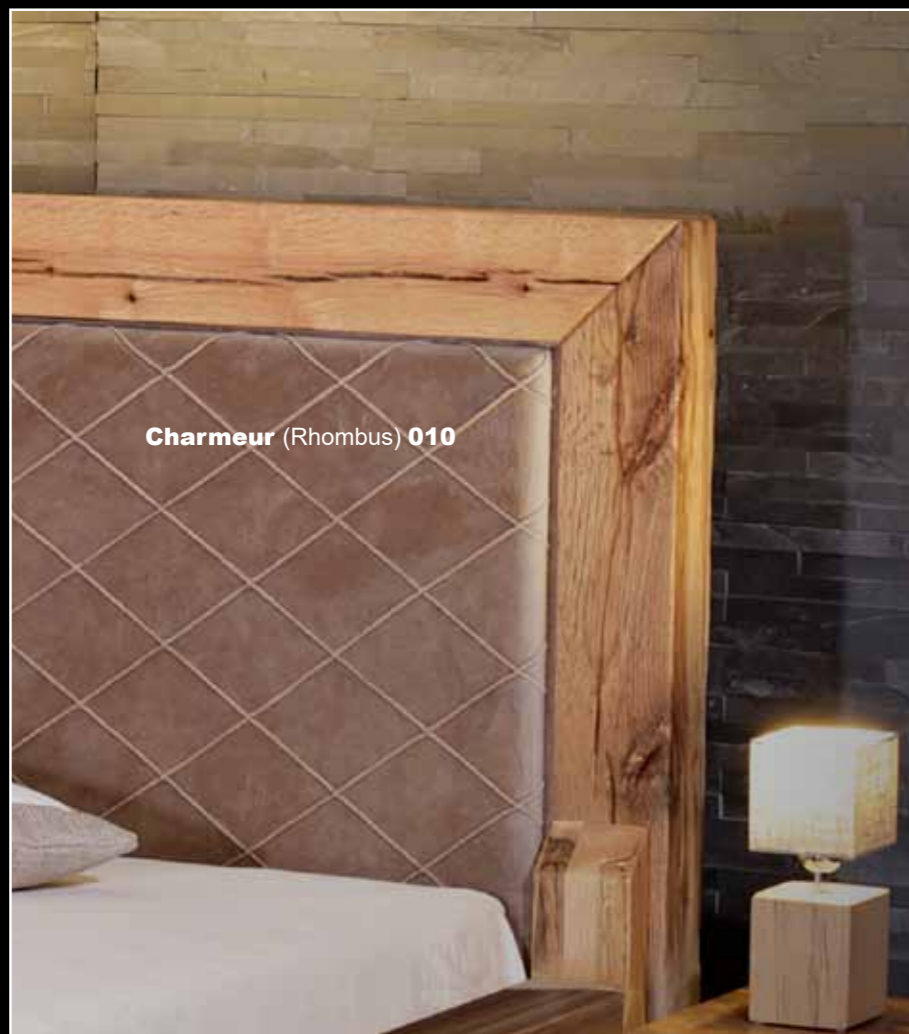

Variante **Kopfteil-Einsatz** bezogen mit:
STANDARD-Stoff **Charmeur (Rhombus) 010**