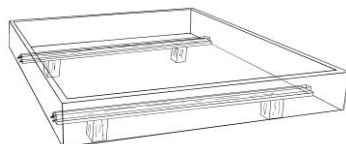

- *Quertraversen* (2 Stk)
(*nicht Höhenverstellbar*)