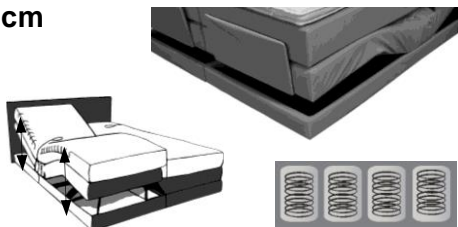

Motor-Box 29 cm

nicht möglich mit - Podest 2 (16 cm)

Empfehlung - Kopfteilerhöhung mitbestellen

maximale Gewichtsbelastung 120 kg

Kabellose Fernbedienung (IR)

1 Bedienung links und 1 Bedienung rechts

Fuss- und Kopfteil einzeln verstellbar

(500 Tonnen-Taschenfedern - Basis 100 x 200 cm)

SPV-1-MBOX-SYN		Syncronkabel für Motorboxen	<i>nur noch auf Anfrage möglich</i>
SPV-1-MBOX16-	20	160 x	200 cm <i>nur noch auf Anfrage möglich</i>
	21	2 Boxen B 80 cm	210 cm
	22		220 cm
SPV-1-MBOX18-	20	180 x	200 cm <i>nur noch auf Anfrage möglich</i>
	21	2 Boxen B 90 cm	210 cm
	22		220 cm
SPV-1-MBOX20-	20	200 x	200 cm <i>nur noch auf Anfrage möglich</i>
	21	2 Boxen B 100 cm	210 cm
	22		220 cm

4 Matratze, Topper und Kissen

9-Zonen-Matratze

★ nach Schweizer Qualitätsnorm hergestellt

Füllung: Härtegrad 2/3 mit 500 und Härtegrad 4 mit 1000 Tonnen-Taschenfedern aus vergütetem Stahl (Basis 100 x 200), Vliestaschen, Polyether-Weichschaum
Bezug: Polyesterstoff mit schmutz- und wasserabweisender Behandlung, waschbar bis 30 Grad (*Die schmutz- und wasserabweisende Behandlung verschwindet durch das Waschen*)

Topper Latex

★ nach Schweizer Qualitätsnorm hergestellt

Füllung: 20% Naturlatex und 80% synthetischer Latex
Bezug: Tencel, Polyester-Hohlfasern, Viskose, Reissverschluss, waschbar bis 40 Grad (*Hülle im feuchten Zustand dehnen*)

Visco

Füllung: Viscoelastischer Schaum
Bezug: Tencel, Polyester-Hohlfasern, Viskose, Reissverschluss, waschbar bis 40 Grad (*Hülle im feuchten Zustand dehnen*)