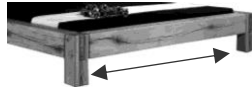

36-5080/82-B20

Sonder-Breite (Sonderanfertigung)
200 cm mit Stützfuss

395.--

36-5080/82-L21
36-5080/82-L22