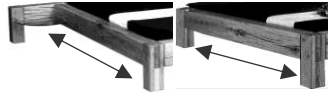

Rahmen schmal

36-5082-14/16/18-1/14-KS 36-5082-14/16/18-4-KS		Kopfteil mit Schwalbenschwänzen		
		140/160/180 (165/185/205) x 200 (225) cm H 86 cm (<i>Bettrahmenhöhe 45 cm</i>) (<i>Einlegetiefe 19 cm</i>) Kopfteilbefestigung Holz	1/14 4	3'990.-- 4'630.--
36-5082-14/16/18-1/14-W 36-5082-14/16/18-4-W		Kopfteil mit Waldkante		
		140/160/180 (165/185/205) x 200 (225) cm ca. H 82 cm (<i>Bettrahmenhöhe 45 cm</i>) (<i>Einlegetiefe 19 cm</i>) Kopfteilbefestigung Eisen schwarz patiniert	1/14 4	3'990.-- 4'630.--
36-5082-OK-14/16/18-1/14 36-5082-OK-14/16/18-4		Bettrahmen OHNE Kopfteil		
		Bettrahmenhöhe 45 cm	1/14 4	3'530.-- 4'170.--

→ **weitere Aufpreise** auf der nächsten Seite

36-5080/82-B20

Sonder-Breite (Sonderanfertigung)
200 cm mit Stützfuss

395.--

36-5080/82-L21
36-5080/82-L22

Sonder-Länge (Sonderanfertigung)
210 cm
220 cm

325.--

325.--

36-5080/82-SK

Kopfteilhöhe nach Wunsch

Standardhöhe 8 cm

Erhöhung Kopfteilhalterungen

Bitte gewünschte Höhe auf Bestellung angeben!

nur mit Bett bestellbar (nicht nachrüstbar)

160.--