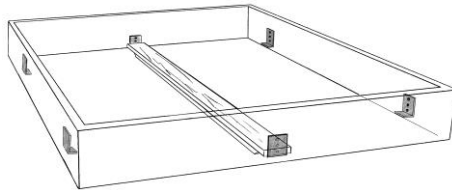

Rahmen schmal

36-5082-14/16/18-1/14-KS 36-5082-14/16/18-4-KS		Kopfteil mit Schwalbenschwänzen		
		140/160/180 (165/185/205) x 200 (225) cm H 86 cm (<i>Bettrahmenhöhe 45 cm</i>) (<i>Einlegetiefe 19 cm</i>) Kopfteilbefestigung Holz	1/14 4	3'990.-- 4'630.--
36-5082-14/16/18-1/14-W 36-5082-14/16/18-4-W		Kopfteil mit Waldkante		
		140/160/180 (165/185/205) x 200 (225) cm ca. H 82 cm (<i>Bettrahmenhöhe 45 cm</i>) (<i>Einlegetiefe 19 cm</i>) Kopfteilbefestigung Eisen schwarz patiniert	1/14 4	3'990.-- 4'630.--
36-5082-OK-14/16/18-1/14 36-5082-OK-14/16/18-4		Bettrahmen OHNE Kopfteil		
		Bettrahmenhöhe 45 cm	1/14 4	3'530.-- 4'170.--

→ **weitere Aufpreise** auf der nächsten Seite

36-5080/82-B20

Sonder-Breite (Sonderanfertigung)
200 cm mit Stützfuss

395.--

36-5080/82-L21
36-5080/82-L22

Sonder-Länge (Sonderanfertigung)
210 cm
220 cm

325.--

325.--

36-5080/82-SK

Kopfteilhöhe nach Wunsch

Standardhöhe 8 cm

Erhöhung Kopfteilhalterungen

Bitte gewünschte Höhe auf Bestellung angeben!

nur mit Bett bestellbar (nicht nachrüstbar)

160.--

Information
TRAVERSE:

- Längstraverse verstärkt

(1 Stk)

- Eisenwinkel verstellbar

(6 Stk)