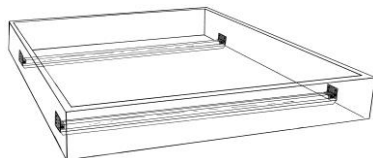

## Kommode Soleil breit mit 3 Schubladen

**1/14 3'530.--**

Schubladenvollauszug mit Dämpfungssystem

Schubladen innen geteilt

Griffle/Füsse Eisen schwarz patiniert

H 67 B 150 T 47 cm

Wandmontage **zwingend** - Kippgefahr

1/14 2'870.--

mit 1 Türe und 3 Schubladen  
Türe grifflos mit Push-to-Open-Beschlag  
Schubladengriffe/Füsse Eisen schwarz patiniert  
H 120 B 52 T 40 cm

36-5006-S-1/14

**Kommode schmal / schlicht**

1/14 2'670.--

**OHNE Sonnenmotiv**  
mit 1 Türe und 3 Schubladen  
Türe grifflos mit Push-to-Open-Beschlag  
Schubladengriffe/Füsse Eisen schwarz patiniert  
H 120 B 52 T 40 cm

**Information**  
**TRAVERSE:**

- Quertraverse verstärkt (2 Stk)
- Eisenwinkel verstellbar (4 Stk)